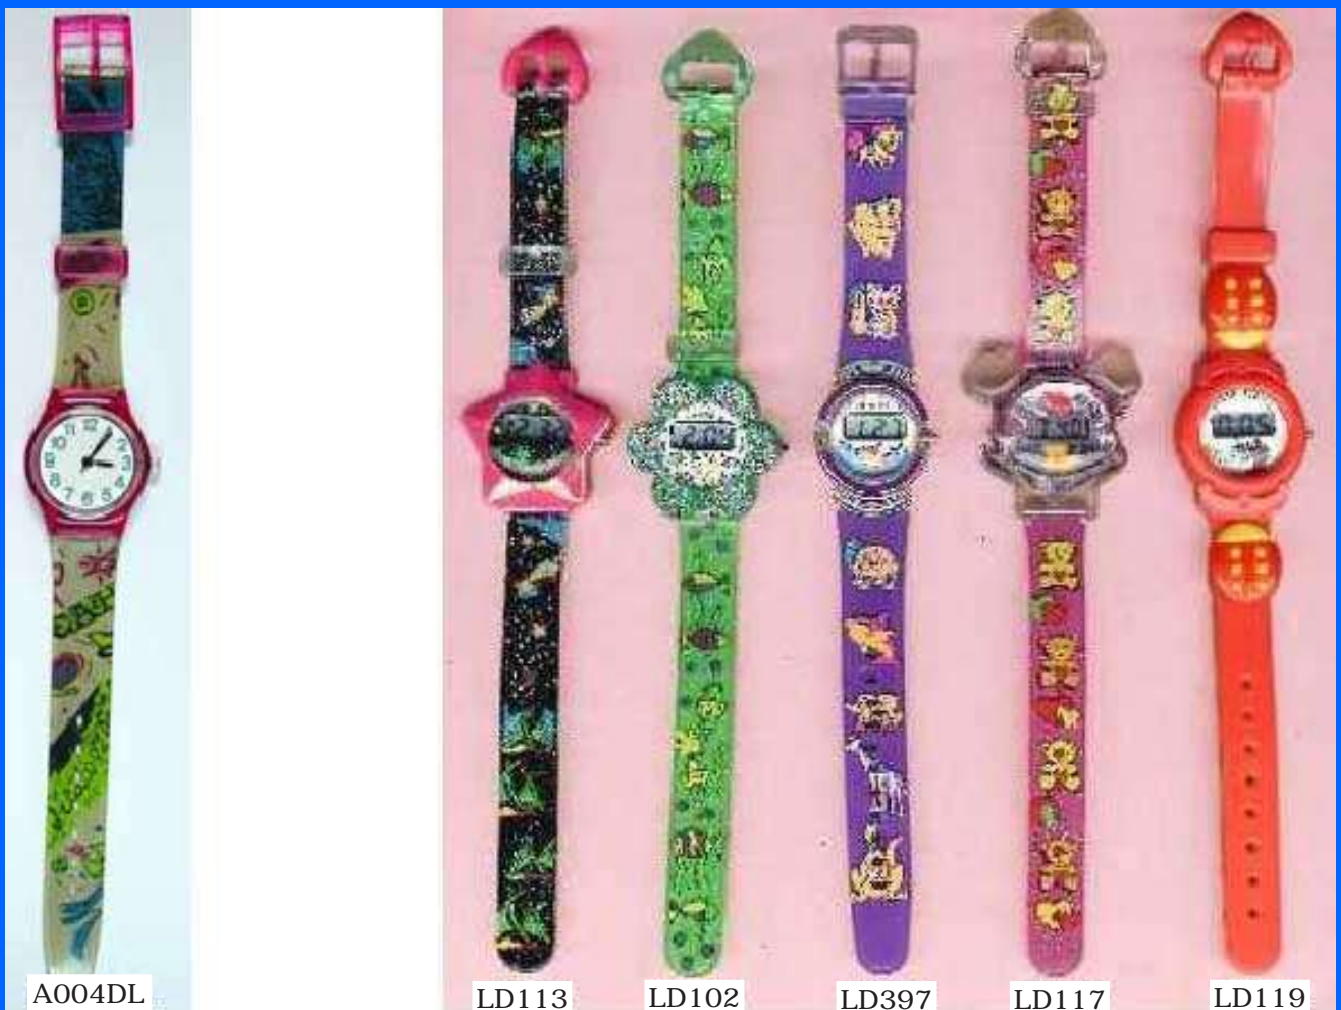

*TEMAX Watches*

**RELOJES  
PLÁSTICO  
INFANTILES  
DIGITALES**

Serie PF301: Relojes de plástico resistentes al agua

Modelos PF301D-A004D Relojes de plástico con correa decorada

*TEMAX Watches*

Series A004 - LT005 relojes de plástico

Serie PF312 reloj de plástico con bisel giratorio - Mod.RD05 económico

*TEMAX Watches*

Relojes infantiles de cuarzo serie 31

Relojes infantiles digitales - Serie LD1XX

TEMAX Watches