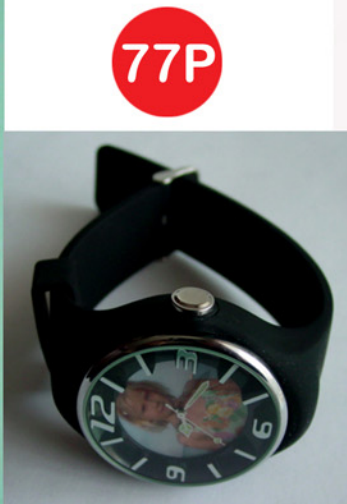

# TEMAX<sup>®</sup>

81

97

Reloj negro metalizado brillante  
Caballero - Correa de silicona  
Diametro 45 mm

Reloj negro metalizado brillante  
Señora / cadete correa silicona  
Diametro 34 mm

87

Reloj metálico caballero  
correa de piel o sintética  
Diametro 41 mm

84

Reloj metálico señora/cadete  
Correa de piel o sintética  
Diametro 35 mm

77D

Reloj metálico con referencia horaria  
de color dorado en relieve.  
Correa de silicona negra  
de una soa pieza  
Tamaño grande. Diametro 51 mm

77P

Reloj metálico con referencia  
horaria color plata en relieve.  
Correa de silicona negra  
de una soa pieza  
Tamaño grande. Diametro 51 mm

88

Reloj metálico señora  
Correa de acero  
Diametro 35 mm

78

Reloj metálico deportivo  
negro metalizado brillante  
con tacómetro en el bisel  
Correa de silicona  
Diametro 49 mm