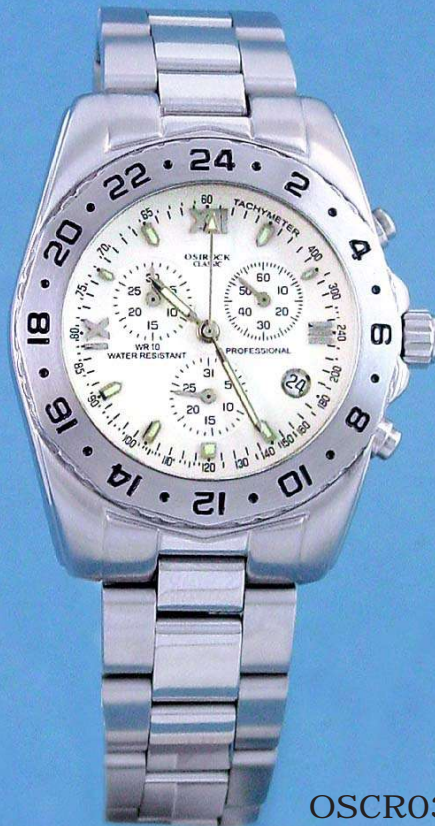

*TEMAX Watches*

**RELOJES  
CRONÓMETROS**

# CRONÓMETROS REDONDOS

Cronómetros de acero con fecha

OSCRO3A

OSCRO3B

Cronómetro analógico digital

YCRAD1

Cronómetro Bertone

Bertone G507 V2

TEMAX Watches

# CRONÓMETROS CUADRADOS

Cronómetros de acero con correa de piel con fecha

OSCR04B

OSCR04A

OSCR04N

Cronómetros de acero con fecha

OSCRM04B

OSCRM04A